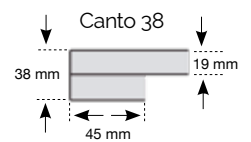

TAPAS DE MESA MELAMINA / MELAMINE TABLE TOP

PAPAYA

MOZART

SACRA

BLANCO

NEGRO

CAMBRIDGE

Canto testa de  
/Edge of 19 mm.

Canto testa de  
/Edge of 38 mm.