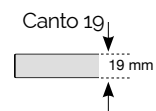

TAPAS DE MESA MELAMINA / MELAMINE TABLE TOP

PAPAYA

MOZART

SACRA

BLANCO

NEGRO

CAMBRIDGE

Canto testa de  
/Edge of 19 mm.

Canto testa de  
/Edge of 38 mm.